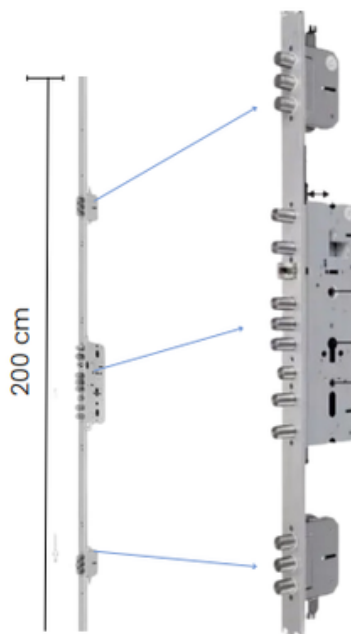

Medida: 2m*35mm

Color: Plateado satinado

TC: 200,00 / CTDO: 180,00

MANIJA PARA PUERTA

Código 260011-1823

Manija de acero inoxidable, para cerraduras de seguridad.

Medida: 33*7.5cm

Color: Plateado brillante

TC: 40,00 / CTDO: 36,00

MANIJA PARA PUERTA

Código 260016-2979

Manija de acero inoxidable, para cerraduras de seguridad.

Medida: 38*8cm

Color: Negro mate, detalle dorado en manubrio.

TC: 50,00 / CTDO: 45,00

CILINDRO MASTER