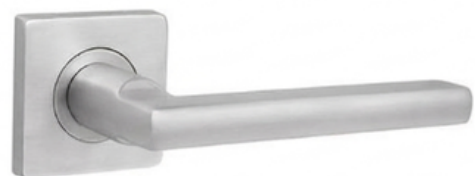

Código 260013-1767

Escudo de acero templado, alta resistencia a penetración con broca, golpes y diferentes tipos de ataque; que cubre al cilindro para evitar que sea perpetrado.

TC: N/A / CTDO: 25,00

CILINDRO

Cerradura de seguridad de tres puntos, cuatro pestillos al centro, tres arriba y tres abajo de 10mm de espesor. Incluye cilindro de seguridad con cinco llaves multipunto incopiables.

Medida: 203cm * 2cm

Color: Plateado

TC: 122,22 / CTDO: 110,00

Arma tu kit completo con uno de nuestro modelos de manijas.

MANIJAS PLATEADA REDONDA

Código 26007-9654

CTDO: 15,00

MANIJAS PLATEADA CUADRADA

Código 26009-8327

CTDO: 17,20

CERRADURA CENTRAL ASIA

Código 260033-6775

Cerradura de seguridad central, cuatro pestillos al centro de 10mm de espesor. El kit completo incluye cerradura, cilindro de seguridad de 80mm con cinco llaves multipunto incopiables y manijas.